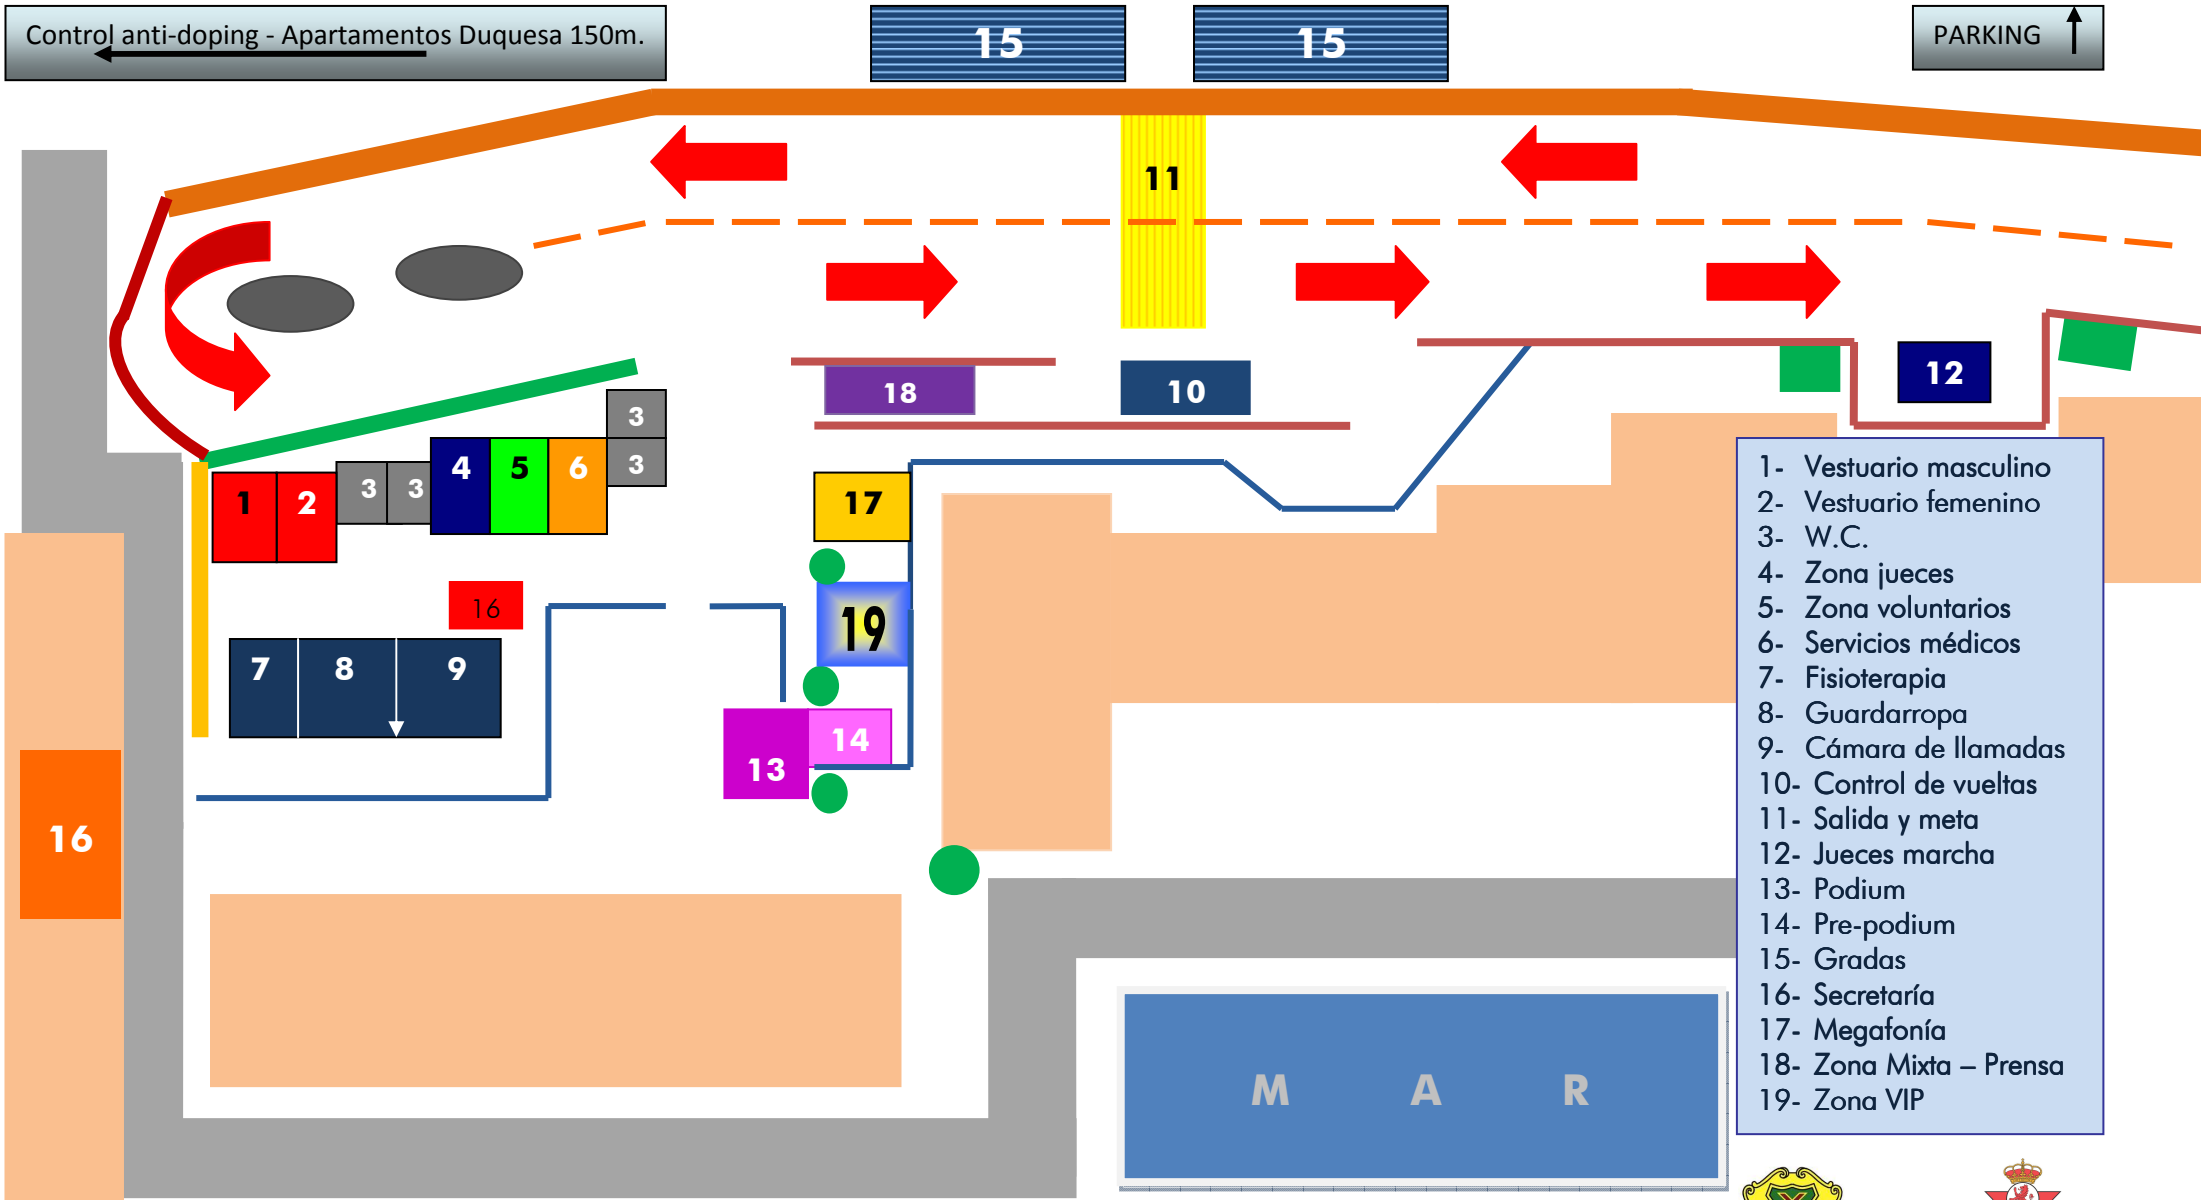

LXXIX CAMPEONATO DE ESPAÑA DE MARCHA EN RUTA '10 • ZONA META Y SERVICIOS

Control anti-doping - Apartamentos Duquesa 150m.

PARKING ↑

- 1- Vestuario masculino
- 2- Vestuario femenino
- 3- W.C.
- 4- Zona jueces
- 5- Zona voluntarios
- 6- Servicios médicos
- 7- Fisioterapia
- 8- Guardarropa
- 9- Cámara de llamadas
- 10- Control de vueltas
- 11- Salida y meta
- 12- Jueces marcha
- 13- Podium
- 14- Pre-podium
- 15- Gradas
- 16- Secretaría
- 17- Megafonía
- 18- Zona Mixta – Prensa
- 19- Zona VIP